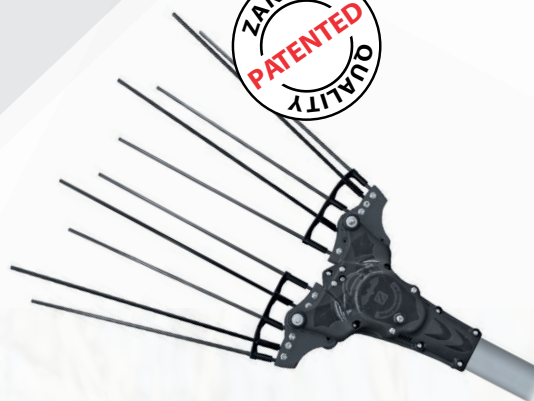

Peine con 2 sectores de 5 púas de 4,5 mm en fibra de carbono

Nueva empuñadura, ergonómica, construida en tecnopolímero cargado en fibra de carbono.

Cable de conexión a batería con 4 espirales de \varnothing 5 cm

BATERÍA DRIVE S
con arnés pivotante*

MURCIÉLAGO GOLD AS155

	Batería DRIVE S
	230 cm
	2,5 A
	2,05kg

OFERTA + Drive 1504
2.149 €
antes 2.290,00 €

* Arnés no incluido. con arnés por 200€ más.

- Dedos en fibra de carbono de 4,5 mm.
- Anti shock, en plástico especial
- Estructura construida en tecnopolímero cargado con fibra de vidrio