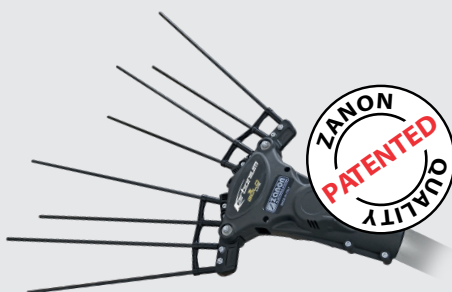

MAMBO AL 300

- Batería - 12 V
- 180-240 cm
- Con escobillas-250W
- 2,9 Kg

OFERTA
549 €
antes 622,96 €

TELESCÓPICA

FALCON AL 200

- Batería - 12 V
- 170-250 cm
- Con escobilla-500W
- 2,1 Kg

OFERTA
749 €
antes 830,96 €

FALCON AL 300

- Batería - 12 V
- 210-340 cm
- Con escobillas-500W
- 2,3 Kg

OFERTA
799 €
antes 934,96 €

KARBONIUM AL 200

	Batería - 12 V
	170-250 cm
	Con escobillas-500W
	2,2 Kg

OFERTA

999 €

antes 1.038,96 €

KARBONIUM AL 300

	Batería - 12 V
	210-340 cm
	Con escobillas-500W
	2,4 Kg

OFERTA

1.099 €

antes 1.090,96 €

Centralita eléctrica

Línea PROFESIONAL

KARBONIUM GOLD AL 200

	Batería - 12 V
	170-250 cm
	Con escobillas-700W
	2,2 Kg

OFERTA

1.229 €

antes 1.237,60 €

- Estructura construida en tecnopolímero cargado con fibra de vidrio
- Dedos en fibra de carbono de 5 mm.
- Anti shock, en plástico especial