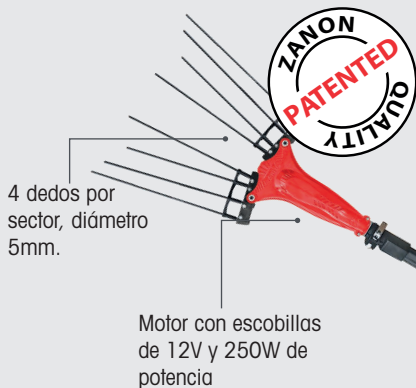

Línea **HOBBY**

TELESCÓPICA

MAMBO AL 200

- Batería - 12 V
- 180-240 cm
- Con escobillas-250W
- 2,8 Kg

OFERTA
499 €
antes 570,96 €

MAMBO AL 300

- Batería - 12 V
- 180-240 cm
- Con escobillas-250W
- 2,9 Kg

OFERTA
549 €
antes 622,96 €