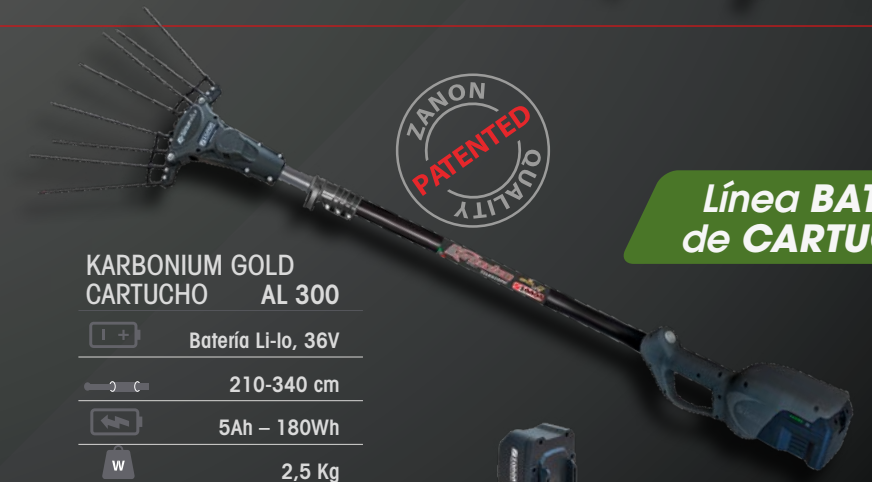

Línea PROFESIONAL

KARBONIUM GOLD CARTUCHO	AL 200
	Batería Li-Io, 36V
	170-250 cm
	5Ah - 180Wh
	2,4 Kg

OFERTA
1.399 €
antes 1.678,95 €

KARBONIUM GOLD CARTUCHO	AL 300
	Batería Li-Io, 36V
	210-340 cm
	5Ah - 180Wh
	2,5 Kg

OFERTA
1.499 €
antes 1.783,95 €

Línea BATERÍA de CARTUCHO