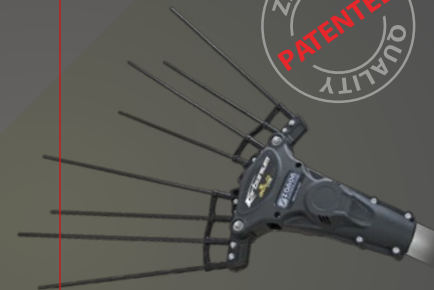

4 dedos por sector,  
diámetro 5mm.

Motor con escobillas  
de 12V y 250W de  
potencia

TELESCÓPICA

10 m

TELESCÓPICA

FALCON	AL 200
	Batería - 12 V
	170-250 cm
	Con escobilla-500W
	2,1 Kg

OFERTA  
**749 €**  
antes 870,45 €

FALCON	AL 300
	Batería - 12 V
	210-340 cm
	Con escobillas-500W
	2,3 Kg

OFERTA  
**799 €**  
antes 975,45 €

10 m

KARBONIUM	AL 200
	Batería - 12 V
	170-250 cm
	Con escobillas-500W
	2,2 Kg

OFERTA  
**899 €**  
antes 1.080,45 €

## Línea SEMI-PRO

- Estructura construida en tecnopolímero cargado con fibra de vidrio
- Dedos en fibra de carbono de 5 mm.
- Anti shock, en plástico especial

KARBONIUM GOLD	AL 200
	Batería - 12 V
	170-250 cm
	Sin escobillas-700W
	2,2 Kg