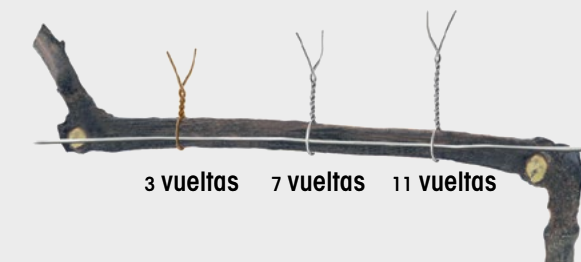

### ATADORA ZL 25

Litio 16,8 V - 2,5 Ah
25 mm
1.100 gr

OFERTA  
**669 €**  
antes 838,95 €

- BOBINAS
- Material plástico o fotodegradable
  - Alambre intercambiable de 90 m

### ATADORA 600

Litio 16,8 V - 2,5 Ah
30 mm
690 gr

OFERTA  
**1.349 €**  
antes 1.573,95 €

- BOBINAS
- Material plástico o fotodegradable
  - Alambre intercambiable de 400 m.

REGULACIÓN DEL ATADO EN 3 POSICIONES:  
1= 3 vueltas de atado  
2= 7 vueltas de atado  
3= 11 vueltas de atado